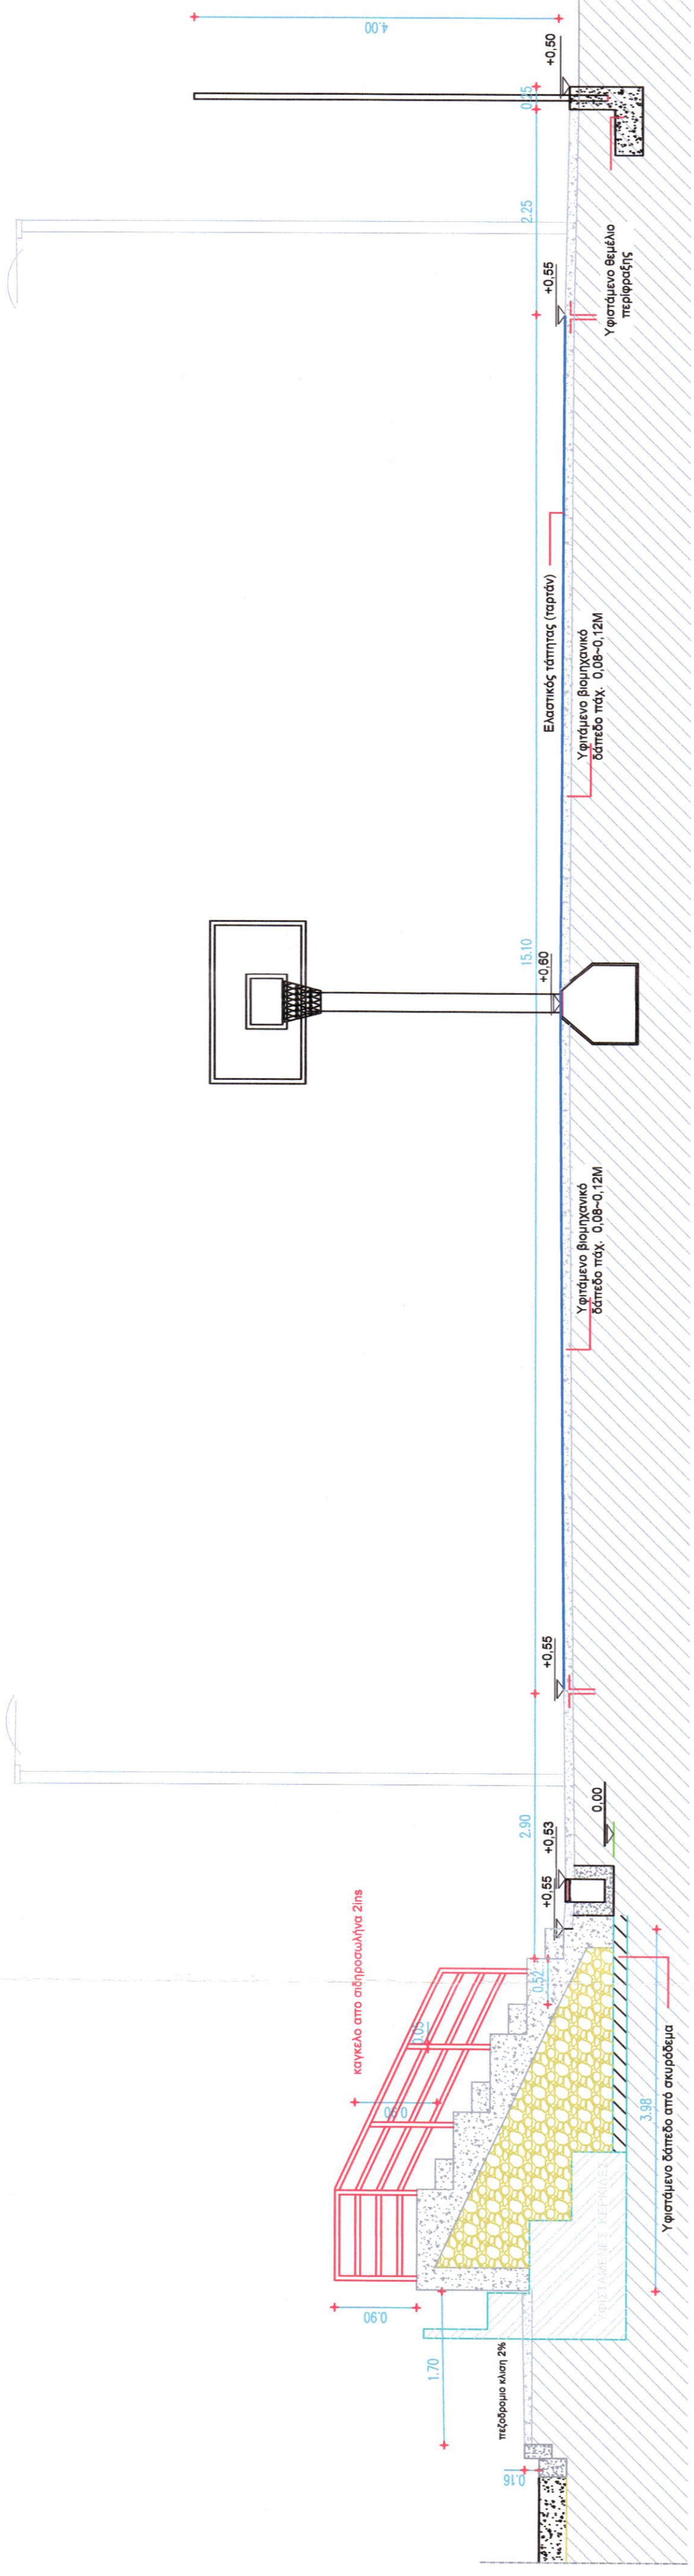

ΤΟΜΗ 1-1

ΤΟΜΗ 2-2

ΕΛΛΗΝΙΚΗ ΔΗΜΟΚΡΑΤΙΑ

ΔΗΜΟΣ ΚΕΑΣ

ΕΡΓΟ: "ΑΠΟΚΑΤΑΣΤΑΣΗ ΚΕΡΚΙΔΩΝ ΚΑΙ ΕΠΙΣΤΡΩΣΗ ΔΑΠΕΔΟΥ ΓΗΠΕΔΟΥ ΜΠΑΣΚΕΤ ΣΤΗΝ ΚΟΡΗΣΣΙΑ Ν. ΚΕΑΣ"

ΘΕΜΑ ΣΧΕΔΙΟΥ: ΤΟΜΕΣ 1-1 ΚΑΙ 2-2

ΚΛΙΜΑΚΑ: 1:50

ΗΜΕΡΟΜΗΝΙΑ ΣΥΝΤΑΞΗΣ: ΑΥΓΟΥΣΤΟΣ 2017

ΑΡΙΘΜΟΣ ΣΧΕΔΙΟΥ: A2

ΕΓΚΡΙΘΗΚΕ:
166/2018/Α.Π.Σ.